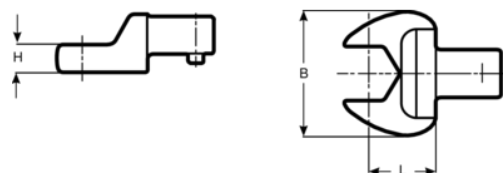

7314-1-30

Головка для динамометрического
ключа 14 X 18 с открытым зевом,
30 мм

ИНФОРМАЦИЯ О ТОВАРЕ

- Насадки рожковые 14 x 18 мм
- высококачественная легированная сталь
- Кованые, с хромированными покрытием

СВОЙСТВА ТОВАРА

Товар		L	H	B	
7314-1-30	30 mm	32.5 mm	14 mm	63 mm	240 g