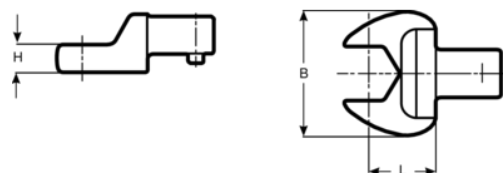

**7314-1-32**

**Головка для динамометрического  
ключа 14 X 18 с открытым зевом,  
32 мм**

#### ИНФОРМАЦИЯ О ТОВАРЕ

- Насадки рожковые 14 x 18 мм
- высококачественная легированная сталь
- Кованые, с хромированными покрытием

#### СВОЙСТВА ТОВАРА

Товар		<b>L</b>	<b>H</b>	<b>B</b>	
<b>7314-1-32</b>	32 mm	32.5 mm	14 mm	65 mm	240 g