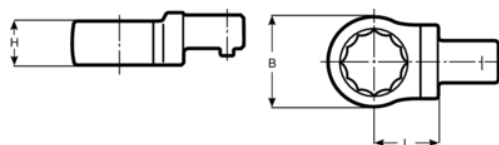

7314-2-32

Головка для динамометрического  
ключа 14 X 18, накладная, 32 мм

#### ИНФОРМАЦИЯ О ТОВАРЕ

- Накладная насадка 14 x 18 мм
- высококачественная легированная сталь
- Кованые, с хромированными покрытием

#### СВОЙСТВА ТОВАРА

Товар		<b>H</b>	<b>B</b>	<b>L</b>	
7314-2-32	32 mm	18 mm	48 mm	31 mm	180 g