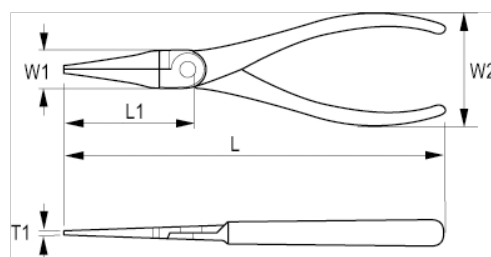

604-180-1

Плоскогубцы с тонкими губками и двухкомпонентными ручками, 180 мм

ИНФОРМАЦИЯ О ТОВАРЕ

- Плоскогубцы с тонкими губками
- Рукоятки: двухкомпонентные ручки с мягким покрытием для удобной и уверенной работы
- Покрытие: полированное
- Рифлёные губки улучшают захват
- Материал: высококачественная сталь
- Твёрдость: 45-50 по Роквеллу
- Стандарты: ISO 5745

СВОЙСТВА ТОВАРА

Товар	L	L1	W1	W2	T1	 g
604-180-1	180 mm	50 mm	20 mm	50 mm	11 mm	175 g