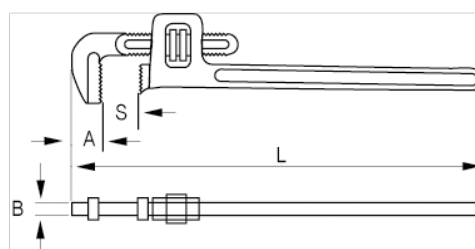

302-365-2

Трубный ключ типа «Стиллсон»
14"

ИНФОРМАЦИЯ О ТОВАРЕ

- Стандартный самозажимной одноручный гаечный ключ типа «Стиллсон»
- Корпус из обычной кованой стали с антикоррозионной обработкой
- Долговечные рифлёные губки с индукционной закалкой до 55–60 HRC по Роквеллу
- Корпус с антикоррозионной обработкой. Покрыт эпоксидной краской

- Для труб от 1 до 4"
- Упаковка в отдельную картонную коробку.
- Стандарты: Американский стандарт GGG-W-651, тип I класс B, UNE 16554

СВОЙСТВА ТОВАРА

Товар	S	A	B	L	L	
302-365-2	2" in	28 mm	19 mm	14" in	365 mm	1120 g