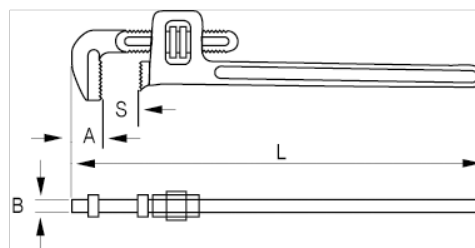

302-900-2

Трубный ключ типа «Стиллсон»  
36"

## ИНФОРМАЦИЯ О ТОВАРЕ

- Стандартный самозажимной одноручный гаечный ключ типа «Стиллсон»
- Корпус из обычной ковanej стали с антикоррозионной обработкой
- Долговечные рифлёные губки с индукционной закалкой до 55–60 HRC по Роквеллу
- Корпус с антикоррозионной обработкой. Покрывает эпоксидной краской

## СВОЙСТВА ТОВАРА

Товар	<b>S</b>	<b>A</b>	<b>B</b>	<b>L</b>	<b>L</b>	g
<b>302-900-2</b>	4" in	48 mm	30 mm	36" in	900 mm	6100 g