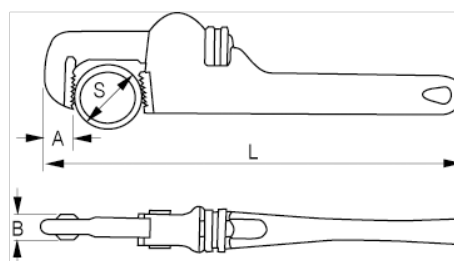

304-900-2

Алюминиевый трубный ключ 36"

ИНФОРМАЦИЯ О ТОВАРЕ

- Удобная рукоятка из алюминиевого сплава с двойным Т-образным профилем
- Лёгкая и надёжная алюминиевая конструкция, на 40 % легче и прочнее
- Корпус из высокопрочного алюминиевого сплава с антикоррозионной обработкой
- Прочные кованные губки, изготовленные по особой технологии
- Для труб от 1,1/2" до 5"
- Упаковка в отдельную картонную коробку.
- Стандарты: Американский стандарт GGG-W-651, тип I класс B, UNE 16554

СВОЙСТВА ТОВАРА

Товар	S	A	B	L	L	g
304-900-2	5" in	44 mm	32 mm	36" in	900 mm	5200 g