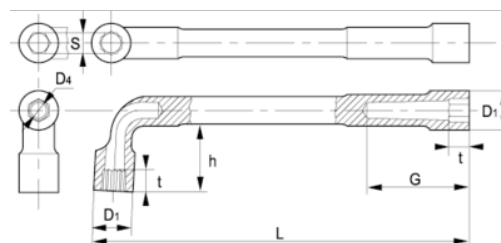

52-06-1

Шестигранный трубный ключ с открытым зевом 6 мм, зажимной

ИНФОРМАЦИЯ О ТОВАРЕ

- Г-образный двусторонний торцевой ключ метрических размеров
- Обе стороны ключей – шестигранные
- Покрытие: хромированная матовая отделка
- Материал: высококачественная легированная сталь
- Твёрдость: 42–50 по Роквеллу
- Стандарты: ISO 1711, ISO 691 и DIN 2236
- -1 розничная упаковка

СВОЙСТВА ТОВАРА

Товар	S	D1	D4	G	h	t	L	 g
52-06-1	6 mm	10 mm	4.5 mm	21 mm	17 mm	6 mm	102 mm	30 g