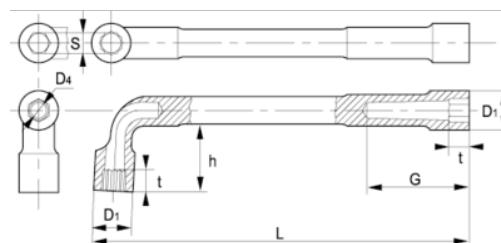

52-18-1

**Торцевой гаечный ключ с
открытым зевом 18 мм, зажимной**

ИНФОРМАЦИЯ О ТОВАРЕ

- Г-образный двусторонний торцевой ключ метрических размеров
- Обе стороны ключей – шестигранные
- Покрытие: хромированная матовая отделка
- Материал: высококачественная легированная сталь
- Твёрдость: 42–50 по Роквеллу
- Стандарты: ISO 1711, ISO 691 и DIN 2236
- -1 розничная упаковка

СВОЙСТВА ТОВАРА

Товар	S	D1	D4	G	h	t	L	 g
52-18-1	18 mm	26.5 mm	13 mm	50 mm	40 mm	18 mm	195 mm	310 g