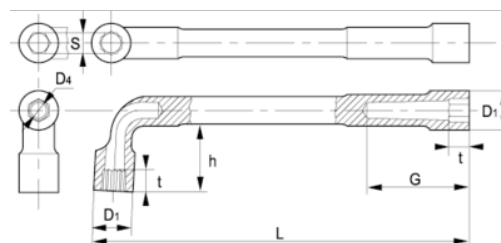

52-20-1

Шестигранный ключ с открытым зевом 20 мм, зажимной

ИНФОРМАЦИЯ О ТОВАРЕ

- Г-образный двусторонний торцевой ключ метрических размеров
- Обе стороны ключей – шестигранные
- Покрытие: хромированная матовая отделка
- Материал: высококачественная легированная сталь
- Твёрдость: 42–50 по Роквеллу
- Стандарты: ISO 1711, ISO 691 и DIN 2236
- -1 розничная упаковка

СВОЙСТВА ТОВАРА

Товар	S	D1	D4	G	h	t	L	 g
52-20-1	20 mm	29.5 mm	15 mm	53 mm	43 mm	20 mm	212 mm	450 g