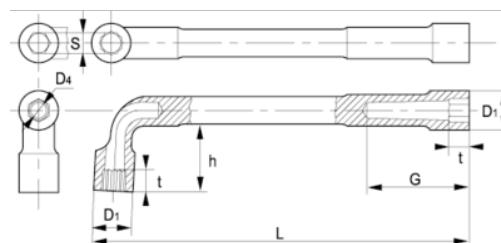

**52-24-1**

**Шестигранный ключ с открытым зевом 24 мм, зажимной**

### ИНФОРМАЦИЯ О ТОВАРЕ

- Г-образный двусторонний торцевой ключ метрических размеров
- Обе стороны ключей – шестигранные
- Покрытие: хромированная матовая отделка
- Материал: высококачественная легированная сталь
- Твёрдость: 42–50 по Роквеллу
- Стандарты: ISO 1711, ISO 691 и DIN 2236
- -1 розничная упаковка

### СВОЙСТВА ТОВАРА

Товар	<b>S</b>	<b>D1</b>	<b>D4</b>	<b>G</b>	<b>h</b>	<b>t</b>	<b>L</b>	 <b>g</b>
<b>52-24-1</b>	24 mm	34.5 mm	18 mm	67 mm	54 mm	24 mm	250 mm	630 g