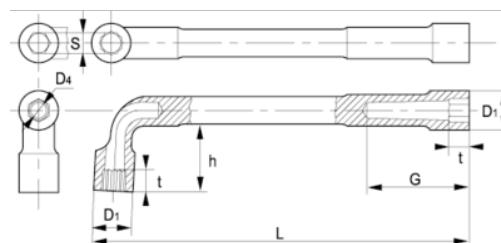

52-26-1

Шестигранный ключ с открытым зевом 26 мм, зажимной

### ИНФОРМАЦИЯ О ТОВАРЕ

- Г-образный двусторонний торцевой ключ метрических размеров
- Обе стороны ключей – шестигранные
- Покрытие: хромированная матовая отделка
- Материал: высококачественная легированная сталь
- Твёрдость: 42–50 по Роквеллу
- Стандарты: ISO 1711, ISO 691 и DIN 2236
- -1 розничная упаковка

### СВОЙСТВА ТОВАРА

Товар	<b>S</b>	<b>D1</b>	<b>D4</b>	<b>G</b>	<b>h</b>	<b>t</b>	<b>L</b>	 <b>g</b>
52-26-1	26 mm	37 mm	20 mm	70 mm	58.5 mm	26 mm	270 mm	860 g