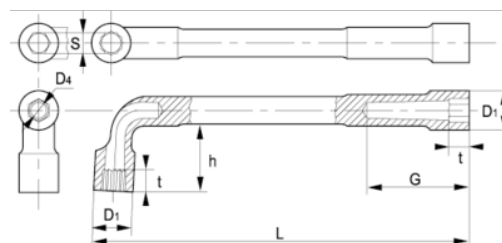

52-27-1

Шестигранный ключ с открытым зевом 27 мм, зажимной

ИНФОРМАЦИЯ О ТОВАРЕ

- Г-образный двусторонний торцевой ключ метрических размеров
- Обе стороны ключей – шестигранные
- Покрытие: хромированная матовая отделка
- Материал: высококачественная легированная сталь
- Твёрдость: 42–50 по Роквеллу
- Стандарты: ISO 1711, ISO 691 и DIN 2236
- -1 розничная упаковка

СВОЙСТВА ТОВАРА

Товар	S	D1	D4	G	h	t	L	 g
52-27-1	27 mm	38 mm	22 mm	73 mm	58 mm	27 mm	280 mm	990 g