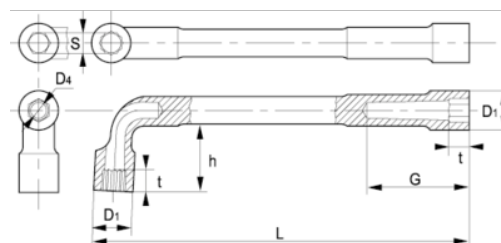

52-28-1

Шестигранный ключ с открытым зевом 28 мм, зажимной

ИНФОРМАЦИЯ О ТОВАРЕ

- Г-образный двусторонний торцевой ключ метрических размеров
- Обе стороны ключей – шестигранные
- Покрытие: хромированная матовая отделка
- Материал: высококачественная легированная сталь
- Твёрдость: 42–50 по Роквеллу
- Стандарты: ISO 1711, ISO 691 и DIN 2236
- -1 розничная упаковка

СВОЙСТВА ТОВАРА

Товар	S	D1	D4	G	h	t	L	 g
52-28-1	28 mm	39.5 mm	22 mm	75 mm	60 mm	28 mm	290 mm	1060 g