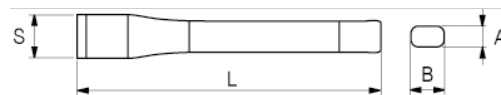

504-150-1

Плоское зубило 150 мм

## ИНФОРМАЦИЯ О ТОВАРЕ

- Плоское зубило
- Овальный хвостовик
- Наконечник 54–58 по Роквеллу
- Ударный конец с твёрдостью от 38 до 46 по Роквеллу
- Высококачественная легированная сталь
- Окрашены в синий цвет
- Стандарты: DIN 7250
- Розничная упаковка

## СВОЙСТВА ТОВАРА

Товар	<b>S</b>	<b>L</b>	<b>A</b>	<b>B</b>	 <b>g</b>
504-150-1	21 mm	150 mm	11 mm	17 mm	181 g