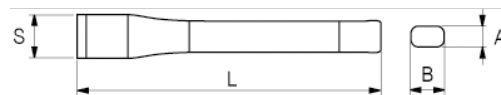

504-200-1

Плоское зубило 200 мм

ИНФОРМАЦИЯ О ТОВАРЕ

- Плоское зубило
- Овальный хвостовик
- Наконечник 54–58 по Роквеллу
- Ударный конец с твёрдостью от 38 до 46 по Роквеллу
- Высококачественная легированная сталь
- Окрашены в синий цвет
- Стандарты: DIN 7250
- Розничная упаковка

СВОЙСТВА ТОВАРА

Товар	S	L	A	B	 g
504-200-1	28 mm	200 mm	13 mm	23 mm	390 g