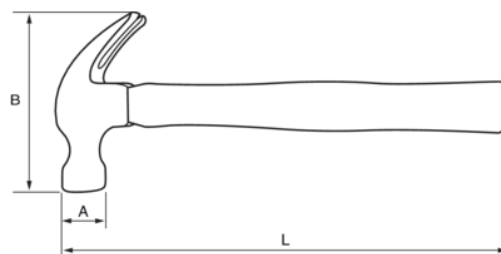

520-41-2

Молоток-гвоздождёр с деревянной рукояткой, 16 унций

ИНФОРМАЦИЯ О ТОВАРЕ

- Плотницкий молоток-гвоздождёр
- Полированная головка
- Соединение ручки с головкой молотка с помощью двух металлических и одного деревянного клина
- Рукоятка из натурального американского ореха
- Промышленная упаковка

СВОЙСТВА ТОВАРА

Товар	A	B	L		
520-41-2	29 mm	130 mm	330 mm	450 g	710 g