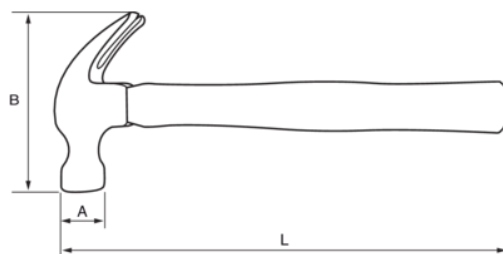

520-43-2

Молоток-гвоздодёр с рукояткой из стекловолокна, 16 унций

## ИНФОРМАЦИЯ О ТОВАРЕ

- Плотницкий молоток-гвоздодёр
- Полированная головка
- Рукоятка приклеена к головке молотка специальным клеем
- Трёхкомпонентная рукоятка с сердцевиной из стекловолокна, покрытая полипропиленом и эластомером
- Превосходный хват
- Промышленная упаковка

## СВОЙСТВА ТОВАРА

Товар	<b>A</b>	<b>B</b>	<b>L</b>		
520-43-2	29 mm	130 mm	330 mm	450 g	710 g