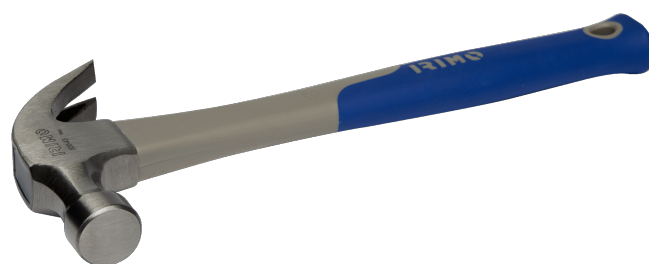

520-43-2

Молоток-гвоздодёр с рукояткой из стекловолокна, 16 унций

## ИНФОРМАЦИЯ О ТОВАРЕ

- Плотницкий молоток-гвоздодёр
- Полированная головка
- Рукоятка приклеена к головке молотка специальным клеем
- Трёхкомпонентная рукоятка с сердцевиной из стекловолокна, покрытая полипропиленом и эластомером
- Превосходный хват
- Промышленная упаковка

## СВОЙСТВА ТОВАРА

Товар	<b>A</b>	<b>B</b>	<b>L</b>		
520-43-2	29 mm	130 mm	330 mm	450 g	710 g