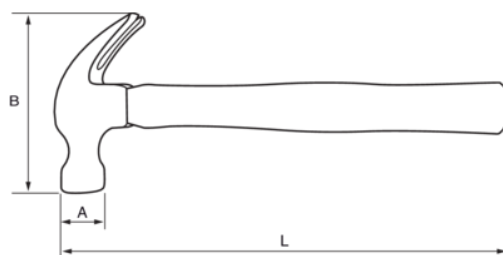

521-51-2

Молоток-гвоздодёр с деревянной рукояткой, 350 г

ИНФОРМАЦИЯ О ТОВАРЕ

- Плотницкий молоток-гвоздодёр
- Коническое соединение рукоятки с головкой молотка
- Рукоятка из натурального американского ореха
- Промышленная упаковка

СВОЙСТВА ТОВАРА

Товар	A	B	L		
521-51-2	28.2 mm	107.3 mm	330 mm	350 g	500 g