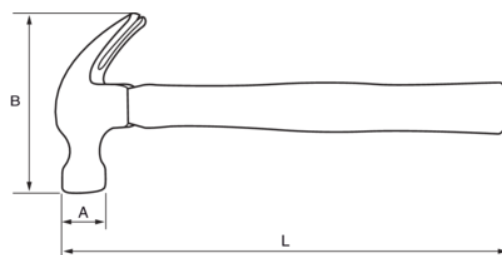

521-81-2

Молоток-гвоздодёр с деревянной рукояткой, 550 г

ИНФОРМАЦИЯ О ТОВАРЕ

- Плотницкий молоток-гвоздодёр
- Коническое соединение рукоятки с головкой молотка
- Рукоятка из натурального американского ореха
- Промышленная упаковка

СВОЙСТВА ТОВАРА

Товар	A	B	L		
521-81-2	31.6 mm	125.5 mm	330 mm	550 g	700 g