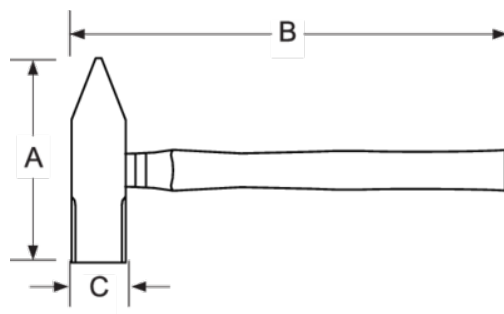

525-21-2

Слесарный молоток немецкого типа с деревянной рукояткой, 200 г

## ИНФОРМАЦИЯ О ТОВАРЕ

- Инженерный молоток немецкого типа
- Рукоятка крепится к головке с помощью круглого металлического клина
- Рукоятка из натурального американского ореха
- Промышленная упаковка

## СВОЙСТВА ТОВАРА

Товар	A	B	L		
525-21-2	19 mm	95 mm	280 mm	200 g	280 g