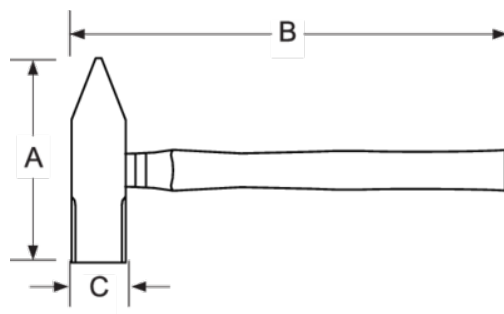

525-31-2

Слесарный молоток немецкого типа с деревянной рукояткой, 300 г

ИНФОРМАЦИЯ О ТОВАРЕ

- Инженерный молоток немецкого типа
- Рукоятка крепится к головке с помощью круглого металлического клина
- Рукоятка из натурального американского ореха
- Промышленная упаковка

СВОЙСТВА ТОВАРА

Товар	A	B	L		
525-31-2	23 mm	105 mm	300 mm	300 g	420 g