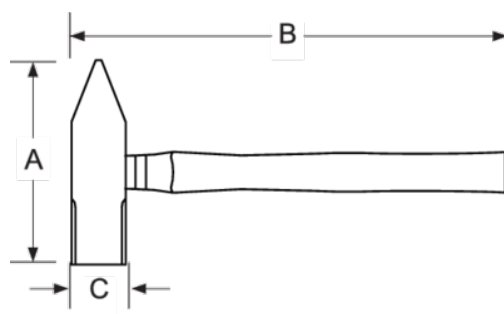

525-41-2

Слесарный молоток с деревянной рукояткой, 500 г (Германия)

ИНФОРМАЦИЯ О ТОВАРЕ

- Инженерный молоток немецкого типа
- Рукоятка крепится к головке с помощью круглого металлического клина
- Рукоятка из натурального американского ореха
- Промышленная упаковка

СВОЙСТВА ТОВАРА

Товар	A	B	L		
525-41-2	27 mm	118 mm	320 mm	500 g	650 g