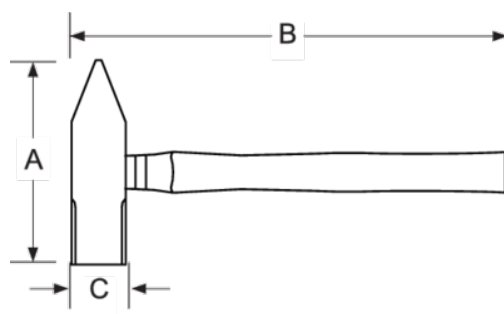

525-61-2

Слесарный молоток с деревянной рукояткой, 800 г (Германия)

ИНФОРМАЦИЯ О ТОВАРЕ

- Инженерный молоток немецкого типа
- Рукоятка крепится к головке с помощью круглого металлического клина
- Рукоятка из натурального американского ореха
- Промышленная упаковка

СВОЙСТВА ТОВАРА

Товар	A	B	L		
525-61-2	33 mm	130 mm	350 mm	800 g	990 g