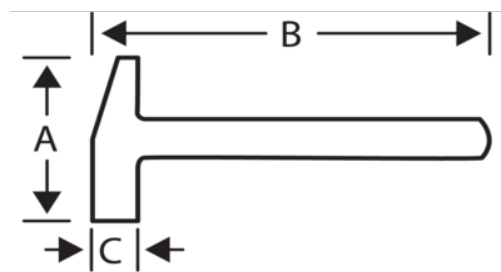

526-31-2

Заклепочный молоток  
французского типа с деревянной  
рукояткой, 25 мм

## ИНФОРМАЦИЯ О ТОВАРЕ

- Молоток французского типа
- Рукоятка крепится к головке с помощью круглого металлического клина
- Рукоятка из натурального американского ореха
- Промышленная упаковка

## СВОЙСТВА ТОВАРА

Товар	A	B	L		
526-31-2	25 mm	815 mm	265 mm	250 g	350 g