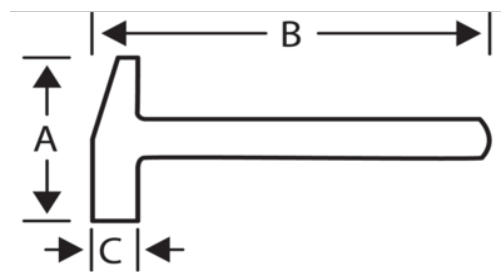

526-51-2

Заклепочный молоток
французского типа с деревянной
рукояткой, 35 мм

ИНФОРМАЦИЯ О ТОВАРЕ

- Молоток французского типа
- Рукоятка крепится к головке с помощью круглого металлического клина
- Рукоятка из натурального американского ореха
- Промышленная упаковка

СВОЙСТВА ТОВАРА

Товар	A	B	L		
526-51-2	35 mm	103 mm	300 mm	630 g	800 g