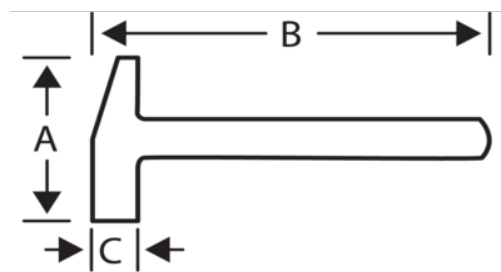

526-61-2

Заклепочный молоток  
французского типа с деревянной  
рукояткой, 40 мм

## ИНФОРМАЦИЯ О ТОВАРЕ

- Молоток французского типа
- Рукоятка крепится к головке с помощью круглого металлического клина
- Рукоятка из натурального американского ореха
- Промышленная упаковка

## СВОЙСТВА ТОВАРА

Товар	<b>A</b>	<b>B</b>	<b>L</b>		
526-61-2	40 mm	110 mm	330 mm	800 g	1000 g