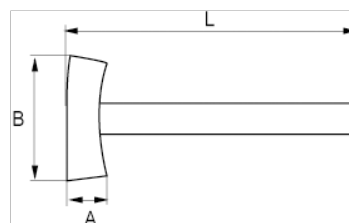

530-03-2

Молоток каменщика с деревянной рукояткой, 700 г

ИНФОРМАЦИЯ О ТОВАРЕ

- Короткая кувалда
- Рукоятка крепится к головке кувалды с помощью одного деревянного и двух круглых металлических клиньев
- Рукоятка из натурального американского ореха
- Промышленная упаковка

СВОЙСТВА ТОВАРА

Товар	A	B	L		
530-03-2	35 mm	110 mm	280 mm	700 g	800 g