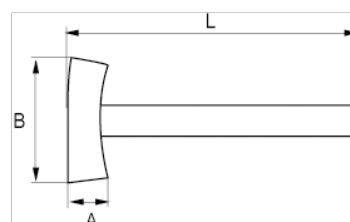

## ИНФОРМАЦИЯ О ТОВАРЕ

- Короткая кувалда
- Рукоятка крепится к головке кувалды с помощью одного деревянного и двух круглых металлических клиньев
- Рукоятка из натурального американского ореха
- Промышленная упаковка

## СВОЙСТВА ТОВАРА

Товар	<b>A</b>	<b>B</b>	<b>L</b>		
<b>530-07-2</b>	43 mm	135 mm	280 mm	1250 g	1400 g