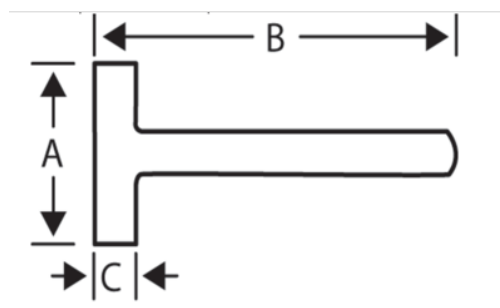

531-05-2

Молоток каменщика с деревянной рукояткой, 1000 г

ИНФОРМАЦИЯ О ТОВАРЕ

- Короткая кувалда
- Рукоятка крепится к головке кувалды с помощью круглого металлического клина
- Рукоятка из натурального американского ореха
- Промышленная упаковка

СВОЙСТВА ТОВАРА

Товар		A	B	L	
531-05-2	1000 g	40 mm	95 mm	260 mm	1155 g