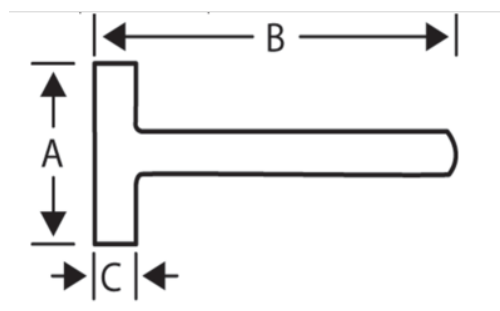

531-07-2

Молоток каменщика с деревянной рукояткой, 1250 г

## ИНФОРМАЦИЯ О ТОВАРЕ

- Короткая кувалда
- Рукоятка крепится к головке кувалды с помощью круглого металлического клина
- Рукоятка из натурального американского ореха
- Промышленная упаковка

## СВОЙСТВА ТОВАРА

Товар		<b>A</b>	<b>B</b>	<b>L</b>	
<b>531-07-2</b>	1250 g	43 mm	100 mm	260 mm	1405 g