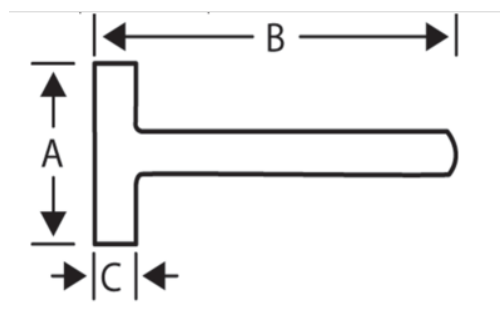

531-08-2

Молоток каменщика с деревянной рукояткой, 1500 г

## ИНФОРМАЦИЯ О ТОВАРЕ

- Короткая кувалда
- Рукоятка крепится к головке кувалды с помощью круглого металлического клина
- Рукоятка из натурального американского ореха
- Промышленная упаковка

## СВОЙСТВА ТОВАРА

Товар		<b>A</b>	<b>B</b>	<b>L</b>	
531-08-2	1500 g	45 mm	110 mm	280 mm	1675 g