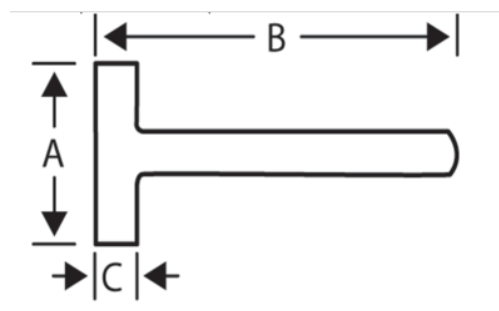

531-09-2

Молоток каменщика с деревянной рукояткой, 2000 г

## ИНФОРМАЦИЯ О ТОВАРЕ

- Короткая кувалда
- Рукоятка крепится к головке кувалды с помощью круглого металлического клина
- Рукоятка из натурального американского ореха
- Промышленная упаковка

## СВОЙСТВА ТОВАРА

Товар		<b>A</b>	<b>B</b>	<b>L</b>	
531-09-2	2000 g	50 mm	120 mm	300 mm	2235 g