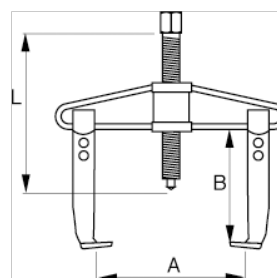

701-130-1

Универсальный двухзахватный съёмник, быстрорегулируемый, 130 X 100 мм

ИНФОРМАЦИЯ О ТОВАРЕ

- Захваты можно развернуть, чтобы переключиться между внутренним и внешним съёмником
- Корпус и захваты изготовлены из ковanej стали
- Оцинкованная поверхность. Шпиндель с индукционной закалкой.
- Легкая и прочная конструкция в виде коромысла.
- Быстрорегулируемые гайки для лёгкой и быстрой установки захвата.
- Регулировочные винты с пластмассовым колпачком увеличенного размера.

СВОЙСТВА ТОВАРА

| Товар | A | B | L |  |  |
|------------------|----------|----------|----------|---|---|
| 701-130-1 | 130 mm | 100 mm | 130 mm | 4 to | 980 g |