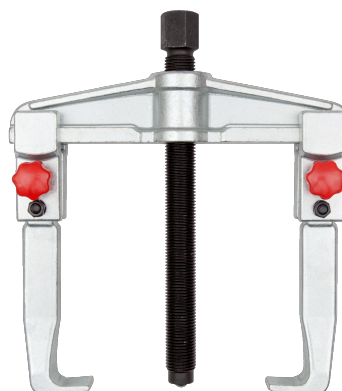

701-130-1

Универсальный двухзахватный съёмник, быстрорегулируемый, 130 X 100 мм

ИНФОРМАЦИЯ О ТОВАРЕ

- Захваты можно развернуть, чтобы переключиться между внутренним и внешним съёмником
- Корпус и захваты изготовлены из ковanej стали
- Оцинкованная поверхность. Шпиндель с индукционной закалкой.
- Легкая и прочная конструкция в виде коромысла.
- Быстрорегулируемые гайки для лёгкой и быстрой установки захвата.
- Регулировочные винты с пластмассовым колпачком увеличенного размера.

СВОЙСТВА ТОВАРА

| Товар | A | B | L |  |  |
|------------------|----------|----------|----------|---|---|
| 701-130-1 | 130 mm | 100 mm | 130 mm | 4 to | 980 g |