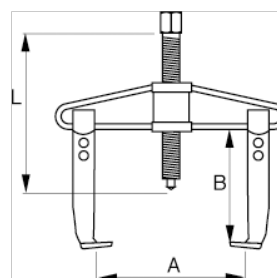

701-200-1

Универсальный двухзахватный съёмник, быстрорегулируемый, 200 X 150 мм

ИНФОРМАЦИЯ О ТОВАРЕ

- Захваты можно развернуть, чтобы переключиться между внутренним и внешним съёмником
- Корпус и захваты изготовлены из ковanej стали
- Оцинкованная поверхность. Шпиндель с индукционной закалкой.
- Легкая и прочная конструкция в виде коромысла.
- Быстрорегулируемые гайки для лёгкой и быстрой установки захвата.
- Регулировочные винты с пластмассовым колпачком увеличенного размера.

СВОЙСТВА ТОВАРА

Товар	A	B	L		
701-200-1	200 mm	150 mm	210 mm	6 to	2880 g