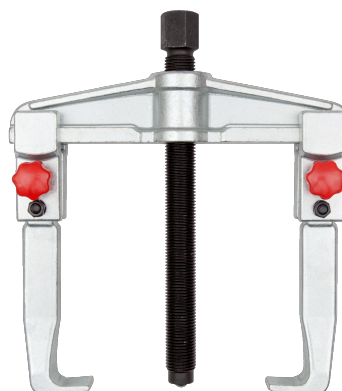

701-200-1

Универсальный двухзахватный съёмник, быстрорегулируемый, 200 X 150 мм

ИНФОРМАЦИЯ О ТОВАРЕ

- Захваты можно развернуть, чтобы переключиться между внутренним и внешним съёмником
- Корпус и захваты изготовлены из ковanej стали
- Оцинкованная поверхность. Шпиндель с индукционной закалкой.
- Легкая и прочная конструкция в виде коромысла.
- Быстрорегулируемые гайки для лёгкой и быстрой установки захвата.
- Регулировочные винты с пластмассовым колпачком увеличенного размера.

СВОЙСТВА ТОВАРА

Товар	A	B	L		
701-200-1	200 mm	150 mm	210 mm	6 to	2880 g