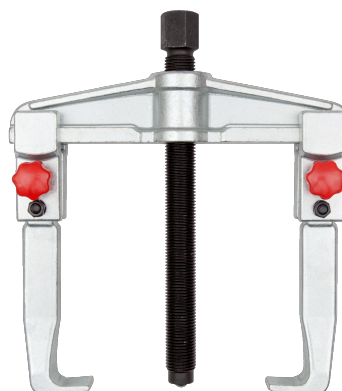

**701-350-1**

**Универсальный двухзахватный съёмник, быстрорегулируемый, 350 X 200 мм**

## ИНФОРМАЦИЯ О ТОВАРЕ

- Захваты можно развернуть, чтобы переключиться между внутренним и внешним съёмником
- Корпус и захваты изготовлены из ковanej стали
- Оцинкованная поверхность. Шпиндель с индукционной закалкой.
- Легкая и прочная конструкция в виде коромысла.
- Быстрорегулируемые гайки для лёгкой и быстрой установки захвата.
- Регулировочные винты с пластмассовым колпачком увеличенного размера.

## СВОЙСТВА ТОВАРА

| Товар            | <b>A</b> | <b>B</b> | <b>L</b> |  |  |
|------------------|----------|----------|----------|---|---|
| <b>701-350-1</b> | 350 mm   | 205 mm   | 280 mm   | 8 to  | 7680 g  |