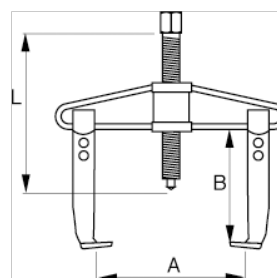

**701-350-1**

**Универсальный двухзахватный съёмник, быстрорегулируемый, 350 X 200 мм**

## ИНФОРМАЦИЯ О ТОВАРЕ

- Захваты можно развернуть, чтобы переключиться между внутренним и внешним съёмником
- Корпус и захваты изготовлены из ковanej стали
- Оцинкованная поверхность. Шпиндель с индукционной закалкой.
- Легкая и прочная конструкция в виде коромысла.
- Быстрорегулируемые гайки для лёгкой и быстрой установки захвата.
- Регулировочные винты с пластмассовым колпачком увеличенного размера.

## СВОЙСТВА ТОВАРА

| Товар            | <b>A</b> | <b>B</b> | <b>L</b> |  |  |
|------------------|----------|----------|----------|---|---|
| <b>701-350-1</b> | 350 mm   | 205 mm   | 280 mm   | 8 to  | 7680 g  |