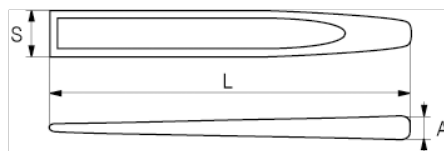

**501-200-1**

**Зубило с ребристой поверхностью  
200 мм**

## ИНФОРМАЦИЯ О ТОВАРЕ

- Плоское зубило
- Овальный хвостовик
- Наконечник твёрдостью 54–56 по Роквеллу
- Ударный конец с твёрдостью от 35 до 46 по Роквеллу
- Высококачественная легированная сталь
- Хромированная отделка
- Стандарты: UNE 16567
- Промышленная упаковка

## СВОЙСТВА ТОВАРА

Товар	<b>L</b>	<b>S</b>	<b>A</b>	 <b>g</b>
<b>501-200-1</b>	200 mm	22 mm	12 mm	243 g