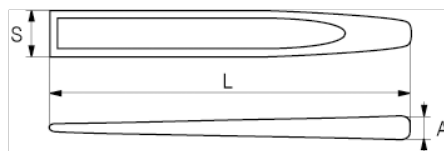

501-300-1

**Зубило с ребристой поверхностью,
300 мм**

ИНФОРМАЦИЯ О ТОВАРЕ

- Плоское зубило
- Овальный хвостовик
- Наконечник твёрдостью 54–56 по Роквеллу
- Ударный конец с твёрдостью от 35 до 46 по Роквеллу
- Высококачественная легированная сталь
- Хромированная отделка
- Стандарты: UNE 16567
- Промышленная упаковка

СВОЙСТВА ТОВАРА

Товар	L	S	A	 g
501-300-1	300 mm	26 mm	14 mm	552 g