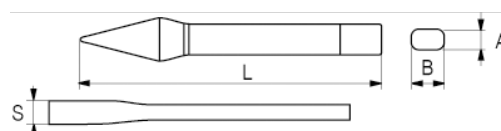

506-150-1

Металлическое плоское зубило
150 мм

ИНФОРМАЦИЯ О ТОВАРЕ

- Узкое зубило
- Овальный хвостовик
- Наконечник 54–58 по Роквеллу
- Ударный конец с твёрдостью от 38 до 46 по Роквеллу
- Высококачественная легированная сталь
- Окрашены в синий цвет
- Стандарты: DIN 7250
- Розничная упаковка

СВОЙСТВА ТОВАРА

Товар	S	L	A	B	 g
506-150-1	6 mm	150 mm	11 mm	17 mm	152 g