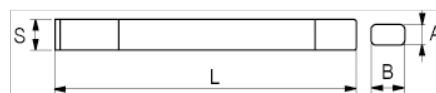

**502-230-1**  
**Зубило 230 мм**

## ИНФОРМАЦИЯ О ТОВАРЕ

- Плоский двойной хвостовик
- Сверхплоские – толщина 7 мм
- Наконечник 54–58 по Роквеллу
- Ударный конец с твёрдостью от 38 до 46 по Роквеллу
- Хром-молибден-ванадиевая сталь
- Окрашены в синий цвет
- Розничная упаковка

## СВОЙСТВА ТОВАРА

Товар	<b>L</b>	<b>S</b>	<b>A</b>	<b>B</b>	 <b>g</b>
<b>502-230-1</b>	230 mm	26 mm	7 mm	26 mm	285 g