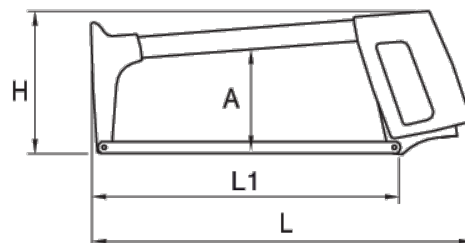

801-041-1

Ножовка по металлу с  
пластмассовой рукояткой 300 мм

## ИНФОРМАЦИЯ О ТОВАРЕ

- Удобная рама для ножовок по металлу
- Стандартная конструкция
- Оснащен надёжным противоударным биметаллическим полотном шириной 300 мм (12") и шагом 24 зуба на дюйм (TPI)

## СВОЙСТВА ТОВАРА

Товар	A	H	L	L1	g
801-041-1	110 mm	140 in	440 mm	300 mm	325 g