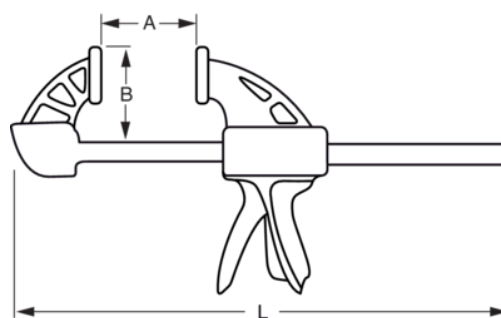

254-900-2

Быстрозажимная струбцина,
реверсивная, 36"

ИНФОРМАЦИЯ О ТОВАРЕ

- Профессиональный F-образный зажим
- Храповый механизм упрощает регулировку и фиксацию
- Длина от 300 до 600 мм
- Высокое усилие зажима до 510 кг
- Размеры заготовки от 200 до 600 мм
- Стальные направляющая, корпус и губки
- Алюминиевая ручка с пластиковым рычажком
- Непроскальзывающий тормозной механизм
- Фиксированная верхняя часть и поворотная нижняя часть.
- Розничная упаковка с этикеткой-флажком, на которой указана необходимая информация

СВОЙСТВА ТОВАРА

Товар	L	A	B	
254-900-2	1085 mm	900 mm	60 mm	980 g