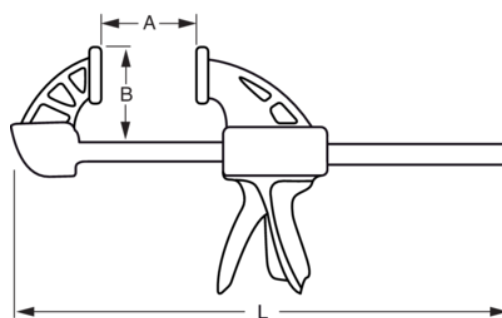

254-150-2

Быстрозажимная струбцина,  
реверсивная, 6"

## ИНФОРМАЦИЯ О ТОВАРЕ

- Профессиональный F-образный зажим
- Храповый механизм упрощает регулировку и фиксацию
- Длина от 300 до 600 мм
- Высокое усилие зажима до 510 кг
- Размеры заготовки от 200 до 600 мм
- Стальные направляющая, корпус и губки
- Алюминиевая ручка с пластиковым рычажком
- Непроскальзывающий тормозной механизм
- Фиксированная верхняя часть и поворотная нижняя часть.
- Розничная упаковка с этикеткой-флажком, на которой указана необходимая информация

## СВОЙСТВА ТОВАРА

Товар	<b>L</b>	<b>A</b>	<b>B</b>	 <b>g</b>
<b>254-150-2</b>	335 mm	150 mm	60 mm	487 g