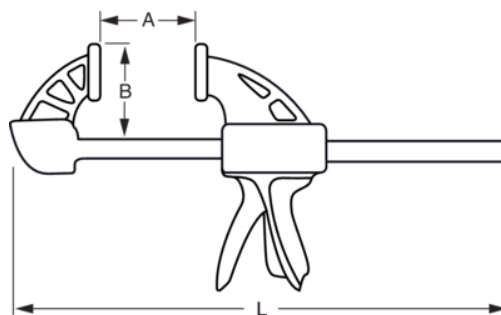

254-300-2

Быстрозажимная струбцина,  
реверсивная, 12"

## ИНФОРМАЦИЯ О ТОВАРЕ

- Профессиональный F-образный зажим
- Храповый механизм упрощает регулировку и фиксацию
- Длина от 300 до 600 мм
- Высокое усилие зажима до 510 кг
- Размеры заготовки от 200 до 600 мм
- Стальные направляющая, корпус и губки
- Алюминиевая ручка с пластиковым рычажком
- Непроскальзывающий тормозной механизм
- Фиксированная верхняя часть и поворотная нижняя часть.
- Розничная упаковка с этикеткой-флажком, на которой указана необходимая информация

## СВОЙСТВА ТОВАРА

Товар	<b>L</b>	<b>A</b>	<b>B</b>	
<b>254-300-2</b>	485 mm	300 mm	60 mm	586 g