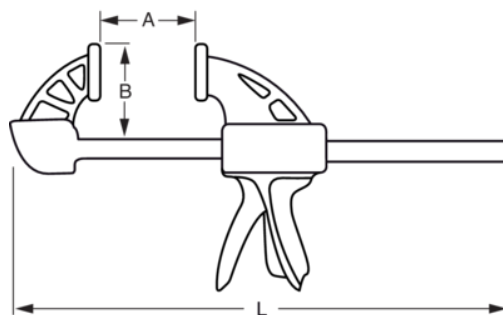

254-600-2

Быстрозажимная струбцина,  
реверсивная, 24"

## ИНФОРМАЦИЯ О ТОВАРЕ

- Профессиональный F-образный зажим
- Храповый механизм упрощает регулировку и фиксацию
- Длина от 300 до 600 мм
- Высокое усилие зажима до 510 кг
- Размеры заготовки от 200 до 600 мм
- Стальные направляющая, корпус и губки
- Алюминиевая ручка с пластиковым рычажком
- Непроскальзывающий тормозной механизм
- Фиксированная верхняя часть и поворотная нижняя часть.
- Розничная упаковка с этикеткой-флажком, на которой указана необходимая информация

## СВОЙСТВА ТОВАРА

Товар	<b>L</b>	<b>A</b>	<b>B</b>	
<b>254-600-2</b>	785 mm	600 mm	60 mm	781 g