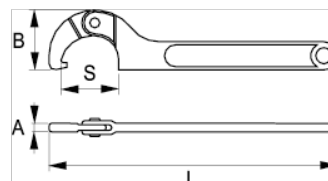

29-80120-2

Регулируемый ключ 80–120 мм

ИНФОРМАЦИЯ О ТОВАРЕ

- Регулируемый ключ для фиксированных шлицевых гаек
- Покрытие: хромированная матовая отделка
- Материал: высококачественная легированная сталь

- Твёрдость: 40 по Роквеллу
- Стандарты: DIN 137-B
- -2 промышленная упаковка

СВОЙСТВА ТОВАРА

Товар	S	A	B	L	
29-80120-2	80-120 mm	9 mm	75 mm	345 mm	642 g