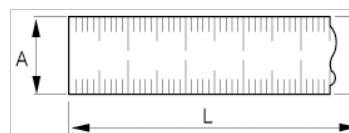

985-2-1

Складной деревянный метр 2 м,
10 секций

ИНФОРМАЦИЯ О ТОВАРЕ

- Складной метр с 10 сегментами
- Из гибкой и прочной берёзовой древесины
- Специальный лак, устойчивый к истиранию
- Соответствует требованиям директивы ЕС об измерительных приборах (MID), класс III

СВОЙСТВА ТОВАРА

Товар	A	L	g
985-2-1	16 mm	2 m	115 g