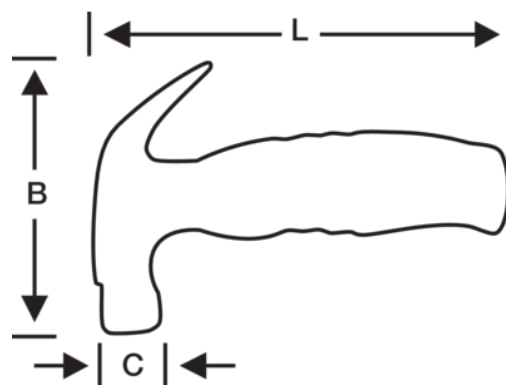

520-13S-1

Молоток-гвоздодёр с короткой рукояткой, 8 унций

ИНФОРМАЦИЯ О ТОВАРЕ

- Карманный плотницкий молоток-гвоздодёр
- Полированная головка
- Намагниченная головка для удержания гвоздя
- Рукоятка приклеена к головке молотка специальным клеем
- Трёхкомпонентная рукоятка с сердцевиной из стекловолокна, покрытая полипропиленом и эластомером
- Промышленная упаковка

СВОЙСТВА ТОВАРА

Товар		A	B	L	
520-13S-1	227 g	23 mm	105 mm	160 mm	300 g