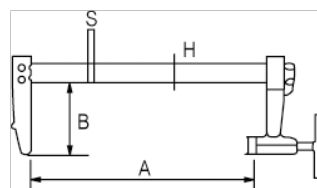

257-600-2

F-образная струбцина с храповиком, 600 мм

ИНФОРМАЦИЯ О ТОВАРЕ

- Профессиональный F-образный зажим
- Храповый механизм упрощает регулировку и фиксацию
- Длина от 300 до 600 мм
- Высокое усилие зажима до 510 кг
- Размеры заготовки от 200 до 600 мм
- Стальные направляющая, корпус и губки
- Алюминиевая ручка с пластиковым рычажком
- Непроскальзывающий тормозной механизм
- Фиксированная верхняя часть и поворотная нижняя часть.
- Розничная упаковка с этикеткой-флажком, на которой указана необходимая информация

СВОЙСТВА ТОВАРА

Товар	A	B	H	S	
257-600-2	600 mm	140 mm	25 mm	12 mm	3286 g