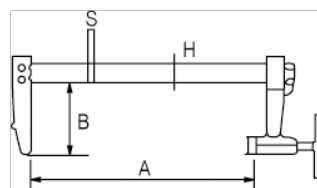

257-300-2

F-образная струбцина с храповиком, 300 мм

ИНФОРМАЦИЯ О ТОВАРЕ

- Профессиональный F-образный зажим
- Храповый механизм упрощает регулировку и фиксацию
- Длина от 300 до 600 мм
- Высокое усилие зажима до 510 кг
- Размеры заготовки от 200 до 600 мм
- Стальные направляющая, корпус и губки
- Алюминиевая ручка с пластиковым рычажком
- Непроскальзывающий тормозной механизм
- Фиксированная верхняя часть и поворотная нижняя часть.
- Розничная упаковка с этикеткой-флажком, на которой указана необходимая информация

СВОЙСТВА ТОВАРА

Товар	A	B	H	S	
257-300-2	300 mm	140 mm	25 mm	12 mm	1586 g